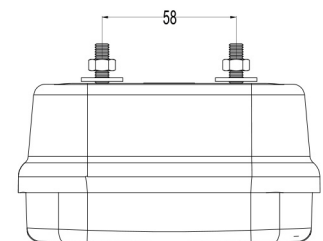

## Produktmerkmale

- Funktionen: Schlusslicht, Blinklicht
- Homologiert nach, ECE R6 R7
- 2K-Injektionstechnologie
- %97 recyclebar
- Edelstahlreflektoren
- Perfekte Abdichtung
- Kabel können nach Kundenwunsch konfektioniert werden
- % 100 vor der Auslieferung getestet
- Kann direkt oder als Einbauelement montiert werden

ARTIKEL	BEZEICHNUNG	ART.NR.
	TD POSITIONS, UND BLINKLICHT EU FLACH	0001.3203.XXX
	TD POSITIONS, UND BLINKLICHT EU FLACH SS	0001.3203.009

GLÜHBIRNE	
12 V 5 W	0001.2028.000
12 V P 21 W	0001.2027.000

LINSE	
AMBER	0001.0018.000