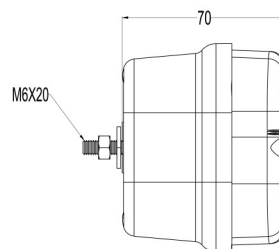

ARTIKEL	BEZEICHNUNG	ART.NR.
	TD POSITIONS, UND BLINKLICHT EU FLACH	0001.3203.XXX
	TD POSITIONS, UND BLINKLICHT EU FLACH SS	0001.3203.009

GLÜHBIRNE	
12 V 5 W	0001.2028.000
12 V P 21 W	0001.2027.000

LINSE	
AMBER	0001.0018.000